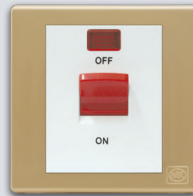

BS3676 Pt1
BSEN 60669-1

COLOUR CHOICES

1 GANG 32A DP SWITCH WITH RED ROCKER

WHITE	K63105D1 CHM	CHAMPAGNE	K63105D1 CHM
CHARCOAL	K63105D1 TTA	TITANIUM	K63105D1 TTA

MOUNTING BOX:
Flush : 866ZIC

BS3676 Pt1
BSEN 60669-1