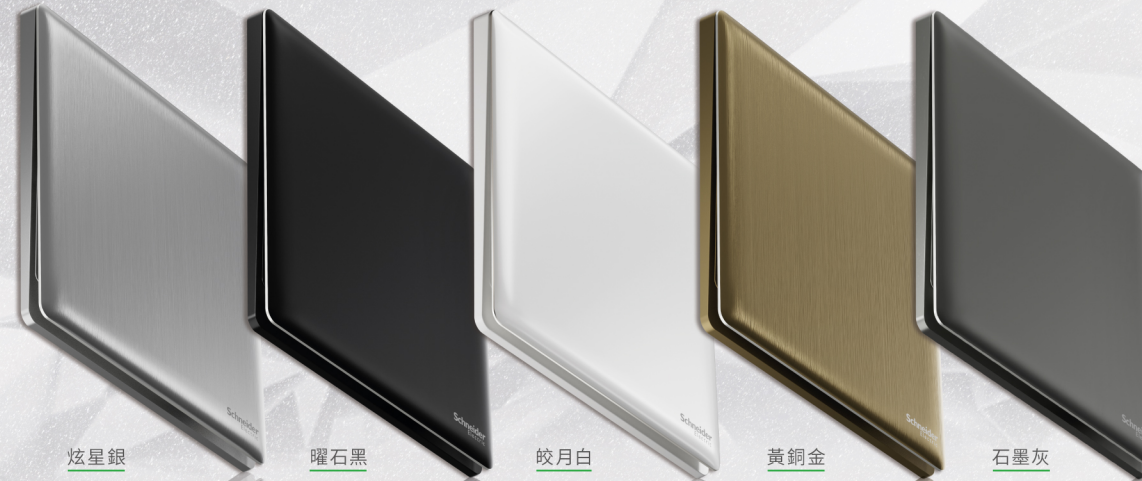

## 纖薄流線型設計 極致工藝之美

纖薄外形前所未見，厚度僅6.5毫米，盡顯精湛工藝與創新，將室內空間瞬間昇華，注入奢華魅力。

- | 細緻纖薄·歷來之最
- | 劃一6.5毫米纖薄外形
- | 流線型金屬飾邊·精緻細膩完美呈現

## 上等材料·精湛工藝 盡顯高雅奢華

UNICA X 開關插座系列選材優質不銹鋼，並經高強度金屬鍛造製成。其極致纖薄的設計、卓越的工藝和多樣化的功能，結合華麗的牆身，展現獨特的藝術風采。

金屬飾邊以高科技電腦數值控制(CNC)精密加工打磨，打造出自然流線形美感，光澤修飾為整體設計增添優雅氣色。

## 獨特配色 營造獨一無二的氣派

產品系列有五種獨特配色—炫星銀、曜石黑、皎月白、黃銅金、石墨灰，及三款質感飾面可供選擇，包括金屬、陶瓷和拉絲。

多重著色技術，確保金屬顏色的飾面持久耐用。UNICA X 系列面板組件的着色噴塗工序均在無塵空間內完成。獨特配色和質感飾面為空內設計增添風格和優雅氣色。