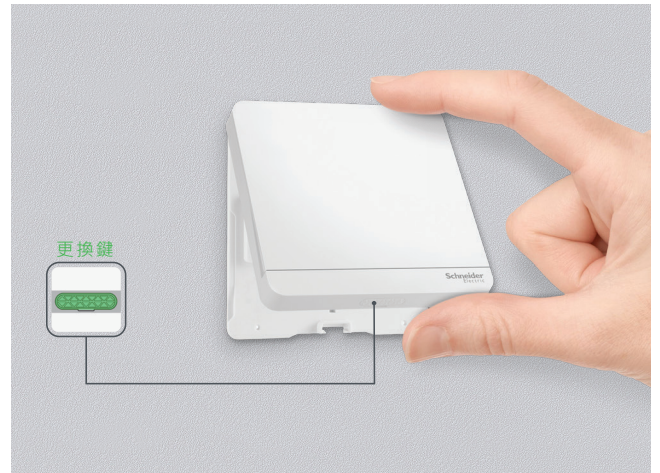

有關訂製掣面詳情，請掃描 QR 代碼
或瀏覽 www.fotomax.com
快圖美顧客服務熱線：3189 1648

創新可換掣面 裝拆輕鬆隨心

可更換掣面的 AvatarOn 奂尚系列，將科技與美學完美結合，以獨家專利科技、精湛工藝確保使用安全可靠。拆裝方法非常簡單，只要單手輕按掣面底部獨有的「更換鍵」，即可拆卸和更換掣面，令清潔保養、轉換風格都簡易隨心。

柔光LED夜間指示燈

AvatarOn 奂尚開關掣內置貼心的 LED 夜間指示燈，如室內環境轉暗，指示燈會發出柔光效果，清晰指示開關掣的位置，同時兼顧美感與日常生活的需要。