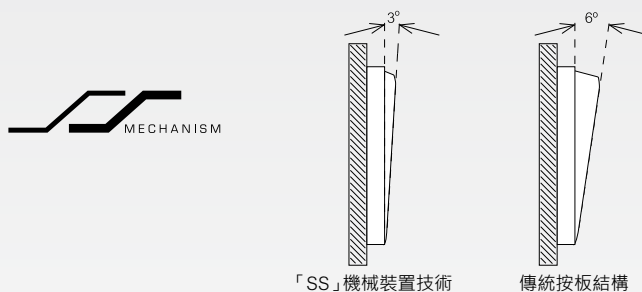

四色可選：白、薰衣草銀、沉醉金、寫意黑

獨有「SS」機械裝置技術

配備 SlimRocker 按板結構，開關掣擺幅只有 3°，是傳統按板結構的一半，即使按板特大，也能保持整體瀟灑纖薄。SureClick 獨特的促動器設計，有效吸取開關時的餘震，令產品更可靠，更耐用。

專利 PerfectFace® 設計

具備專利設計，面板與邊框渾然一體，中間的空位達致最低。面板安裝後仍能保持按板平整美觀，突破了傳統開關按板之間距離不均、不整齊和按板與邊框的罅隙較大的問題。