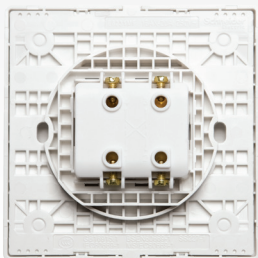

四色可選：白、薰衣草銀、沉醉金、寫意黑

獨有「SS」機械裝置技術

配備 SlimRocker 按板結構，開關掣擺幅只有 3°，是傳統按板結構的一半，即使按板特大，也能保持整體瀟灑纖薄。SureClick 獨特的促動器設計，有效吸取開關時的餘震，令產品更可靠，更耐用。

專利 PerfectFace® 設計

具備專利設計，面板與邊框渾然一體，中間的空位達致最低。面板安裝後仍能保持按板平整美觀，突破了傳統開關按板之間距離不均、不整齊和按板與邊框的罅隙較大的問題。

即使為牆面掃上油漆時不小心沾污了開關掣內部，安裝了 PerfectFace® 面板後也能巧妙地遮蓋，不但展現安裝後完美牆壁的外觀，更令安裝更簡易省時。

PerfectFace® 面板完全遮蓋掣內部

美感 x 實用

白色螢光指示與白色按板打造素雅簡約的效果。環境光亮時，白色螢光指示燈和諧地融入白色的面板；環境較暗時，則會自動發揮柔光功能，清晰指示開關掣的位置，同時兼顧美感與實用生活的需要。

底座設計 容易安裝

圓形底座設計，符合一般通用電鑽圓形鑽頭的尺寸，在傢具或假牆身安裝開關時也無需額外工序，更方便快捷。

品質至上

產品由聚碳酸酯材料製成，對抗腐蝕、阻燃及抗衡撞擊效果更佳、更耐用。

符合IEC、BS、SS、MG、GB及IS標準，獲得CCC認證及符合RoHS環保標準。

型號	產品描述
開關掣	
 E8231L1F	16AX 單位單控開關掣連螢光指示
 E8232L1F	16AX 兩位單控開關掣連螢光指示
 E8233L1F	16AX 三位單控開關掣連螢光指示
 E8234L1F	16AX 四位單控開關掣連螢光指示
 E8231BPL1	10A 單位門鐘圖案按手掣連螢光指示
 E8231MF	16AX 單位十字開關掣連螢光指示

雙極開關掣	
 E8231D20N	20A 單位雙極掣連指示燈
 E8232D20N	20A 兩位雙極掣連指示燈
 E8231D20N_2	20A 單位雙控雙極掣連指示燈
 E8231D32N	32A 單位雙極掣連指示燈

復位掣	
 E8231PRL1F	10A 單位復位開關掣連螢光指示
 E8232PRL1F	10A 兩位復位開關掣連螢光指示
 E8233PRL1F	10A 三位復位開關掣連螢光指示