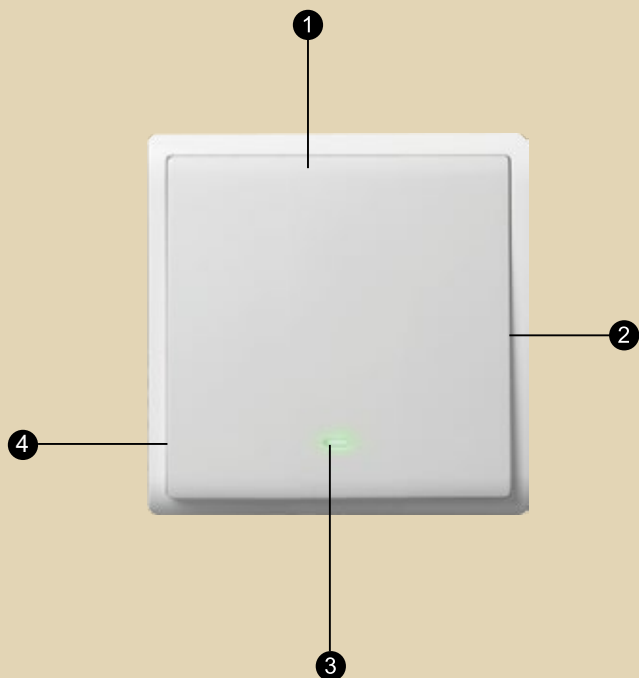

極緻纖薄 大方俐落

Pieno 丰尚系列是牆飾美學又一得意之作 — 面板以硬朗的直線為主調，輔以小角度弧線作修飾，「超寬闊」按板設計，大方俐落的外觀，剛中帶柔的氣質，點綴家居之餘，也帶來一抹清新簡約設計風尚。

1. 1 超寬闊 PerfectFace® 面板設計
2. 2 Slim Rocker 技術打造纖薄掣面
3. 3 螢光指示，日間並不顯眼，晚間發出柔和螢光指示
4. 4 Sure Click 技術有效吸收震盪

四色可選：白、薰衣草銀、沉醉金、寫意黑

獨有「SS」機械裝置技術

配備 SlimRocker 按板結構，開關掣擺幅只有 3°，是傳統按板結構的一半，即使按板特大，也能保持整體瀟灑纖薄。SureClick 獨特的促動器設計，有效吸取開關時的餘震，令產品更可靠，更耐用。