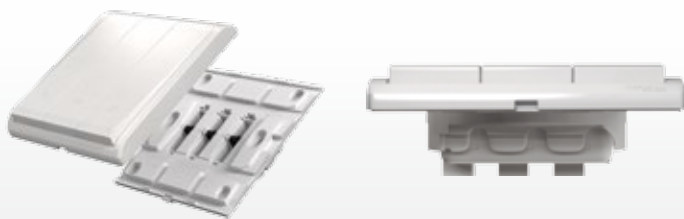

四色可選：白、薰衣草銀、沉醉金、寫意黑

獨有「SS」機械裝置技術

配備 SlimRocker 按板結構，開關掣擺幅只有 3°，是傳統按板結構的一半，即使按板特大，也能保持整體瀟灑纖薄。SureClick 獨特的促動器設計，有效吸取開關時的餘震，令產品更可靠，更耐用。

專利 PerfectFace® 設計

具備專利設計，面板與邊框渾然一體，中間的空位達致最低。面板安裝後仍能保持按板平整美觀，突破了傳統開關按板之間距離不均、不整齊和按板與邊框的罅隙較大的問題。

即使為牆面掃上油漆時不小心沾污了開關掣內部，安裝了 PerfectFace® 面板後也能巧妙地遮蓋，不但展現安裝後完美牆壁的外觀，更令安裝更簡易省時。

PerfectFace® 面板完全遮蓋掣內部

美感 x 實用

白色螢光指示與白色按板打造素雅簡約的效果。環境光亮時，白色螢光指示燈和諧地融入白色的面板；環境較暗時，則會自動發揮柔光功能，清晰指示開關掣的位置，同時兼顧美感與實用生活的需要。

底座設計 容易安裝

圓形底座設計，符合一般通用電鑽圓形鑽頭的尺寸，在傢具或假牆身安裝開關時也無需額外工序，更方便快捷。

品質至上

產品由聚碳酸酯材料製成，對抗腐蝕、阻燃及抗衡撞擊效果更佳、更耐用。

符合IEC、BS、SS、MG、GB及IS標準，獲得CCC認證及符合RoHS環保標準。

型號	產品描述
開關掣	
 E8231L1F	16AX 單位單控開關掣連螢光指示
 E8232L1F	16AX 兩位單控開關掣連螢光指示
 E8233L1F	16AX 三位單控開關掣連螢光指示
 E8234L1F	16AX 四位單控開關掣連螢光指示
 E8231BPL1	10A 單位門鐘圖案按手掣連螢光指示
 E8231MF	16AX 單位十字開關掣連螢光指示